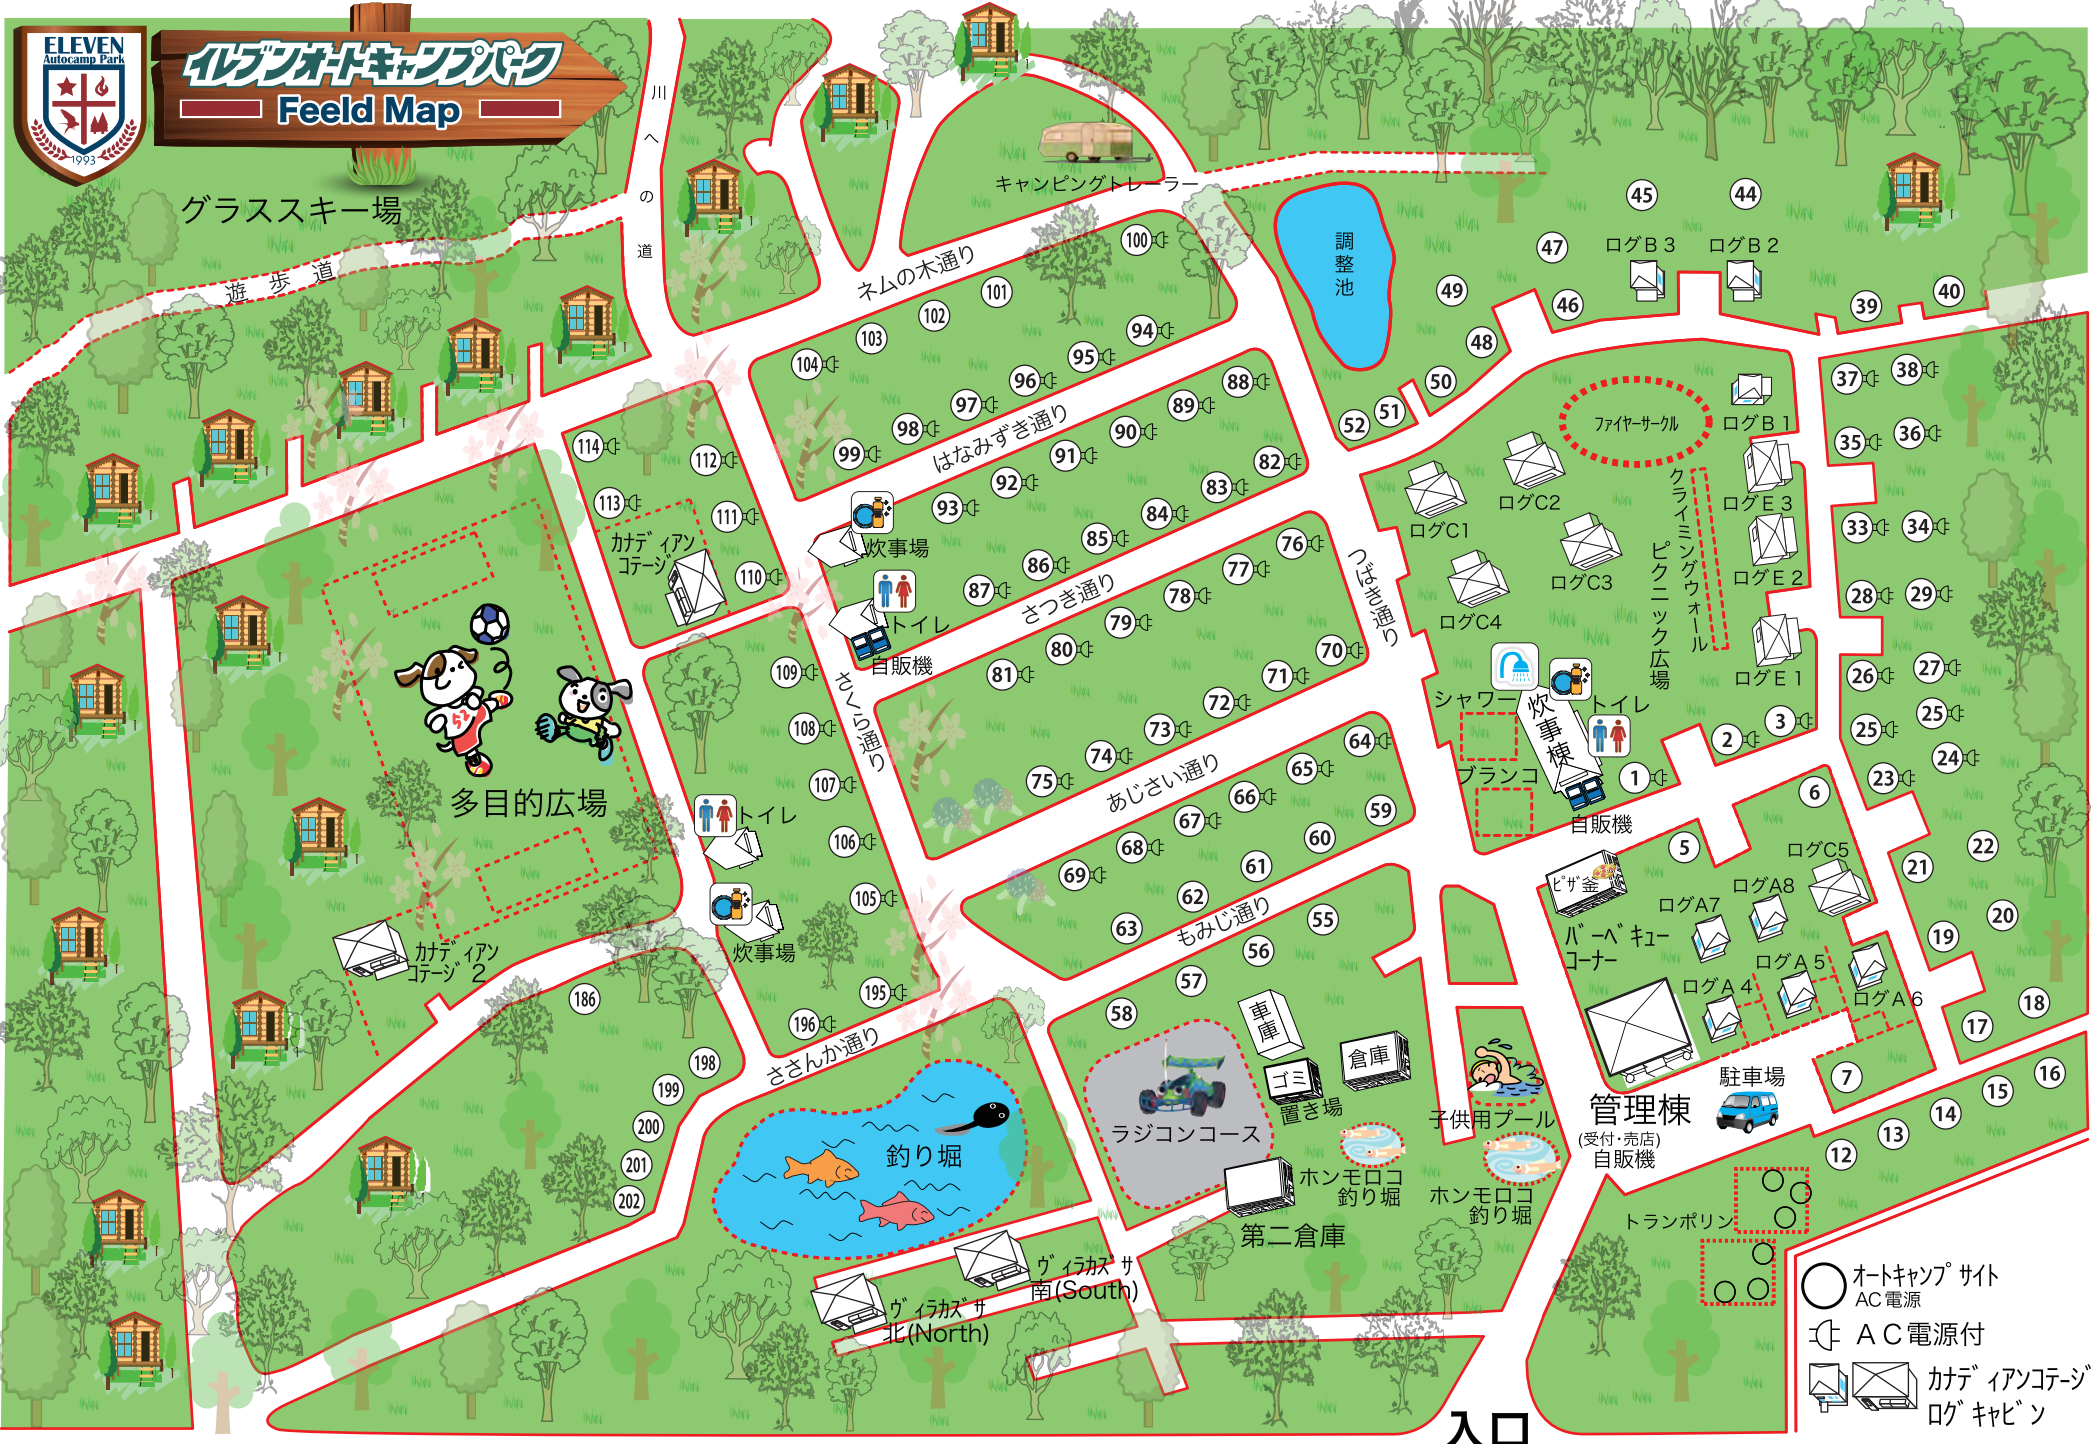

イルブノオトキャンプパーク

Field Map

- オートキャンプ サイト
- AC電源
- AC電源付
- カナディアンコート
- ログキャビン

入口